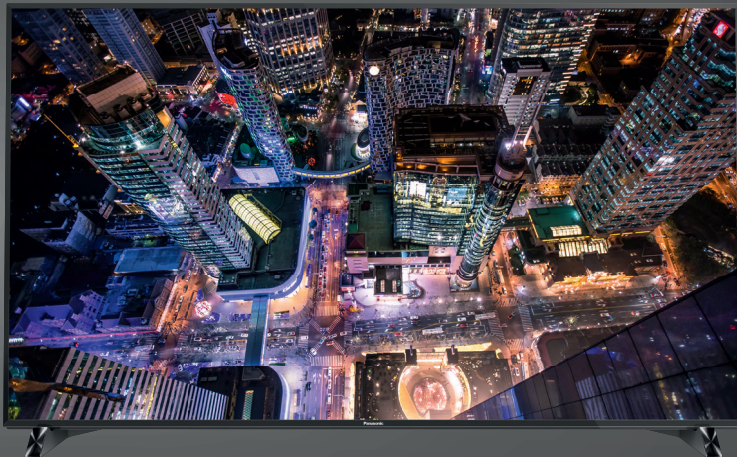

HOLLYWOOD ELJÖN AZ OTTHONÁBA

- TX-65DX900 / 65" / 164cm
- TX-58DX900 / 58" / 146cm

Sorozat

DX900

A Blu-ray külön kapható

A legjobb BD-lejátszó a Panasonic-tól a HDR-képes TV-khez.

Sorozat

UB900

FELÜLMÚLHATATLAN 4K ÉLMÉNY A PROFESSZIONÁLIS CINEMA DISPLAY KIJELZŐVEL

4K UHD LED, 3000 Hz-es (BMR) – kiváló teljesítmény és valódi házimozsi élmény az intenzív szórakozáshoz

Studio Master HCX+ – hollywoodi látványt visz otthonába, a kiváló színpontossággal életre keltve a rendező elképzelését

Local Dimming Ultra – a magas szintű helyi fényerő-szabályozó technológia biztosítja a dinamikus képeken a legsötétebb feketék és finom árnyalatok megjelenítését

Ultra Bright Panel / HDR Premium – a rendkívüli fényerőnek köszönhető a prémium HDR élmény, mehökkentő megvilágításokkal

Széles színskála – tapasztaljon meg egy minden eddiginél szélesebb színskálát, természetű jeleneteket, és egy hihetetlen vizuális élményt