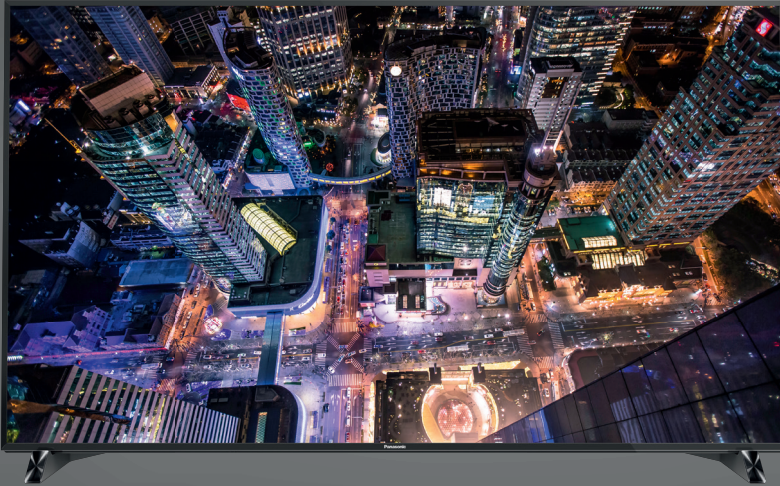

FEDEZZE FEL A TÖBBI 4K-S TERMÉKET IS

Sorozat
KÉSZÍTSÉN KÉPEKET ÉS RÖGZÍTSEN
VIDEÓKAT 4K MINŐSÉGBEN

GX8

Sorozat
NÉZZE KEDVENC FILMJEIT
4K MINŐSÉGBEN

UB900